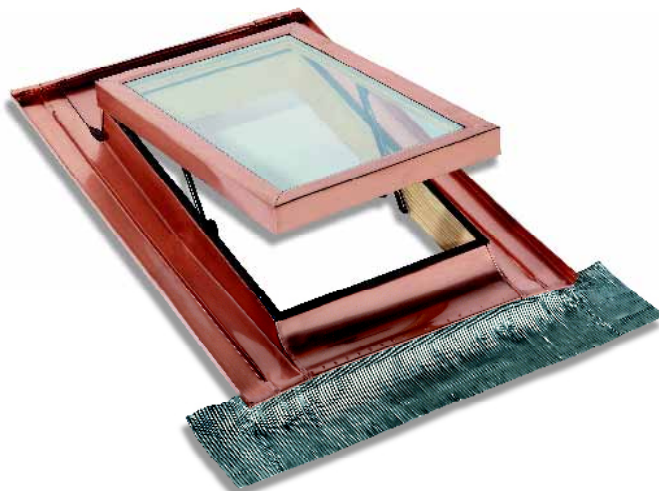

Condizioni di fornitura

Confezionate in scatole di cartone.
In un pallet 13 conf.

Codice	Prodotto	Misure (LxH) mm	Banc	UM
LUC11-1030	Finestra Sky Line ALU Testa di moro	450 x 550	13	PZ
LUC11-1031	Finestra Sky Line ALU Testa di moro	480 x 720	13	PZ
LUC11-1028	Finestra Sky Line ALU Testa di moro	480 x 900	13	PZ
LUC11-1033	Finestra Sky Line ALU Testa di moro	550 x 720	13	PZ
LUC11-1032	Finestra Sky Line ALU Testa di moro	720 x 480	13	PZ
LUC11-1034	Finestra Sky Line ALU Testa di moro	740 x 800	13	PZ
LUC11-1029	Finestra Sky Line ALU Testa di moro	900 x 480	13	PZ

INFORMAZIONI TECNICHE

La finestra universale Sky Line combina qualità, affidabilità e convenienza attraverso l'uso sapiente dei materiali (alluminio o rame, legno, vetro e piombo) e delle tecniche costruttive nell'assemblarli.

Il doppio vetro, l'apertura con maniglia ergonomica, il dispositivo di blocco ad altezza variabile, le guarnizioni profilate di bordo, il cassonetto in legno abete "cerato" e tanti altri preziosi dettagli sono sinonimo di qualità inimitabile.

Materiale:

Telaio ed anta in legno d'abete, vetro isolante 3+9+3, raccordo in alluminio e grebiulina in piombo plissettato.

Utilizzo:

Ideali per l'apporto di luce naturale in ambienti sottotetto. Possono essere posati sia su strutture in legno che in laterizio entro pendenze comprese tra i 15 e i 90 gradi.

La presente scheda tecnica sostituisce ed annulla le precedenti. Le informazioni corrispondono alle nostre attuali conoscenze. Da esse non possono derivare nostre responsabilità e nessuna rivalsa. Dakota Italia S.p.a. si riserva il diritto di modificare caratteristiche tecniche e modelli senza obbligo di preavviso.

Dakota Italia SpA - Via Don Cesare Scala, 55 - Brentino Belluno (VR) - Italy

www.dakotaitalia.com