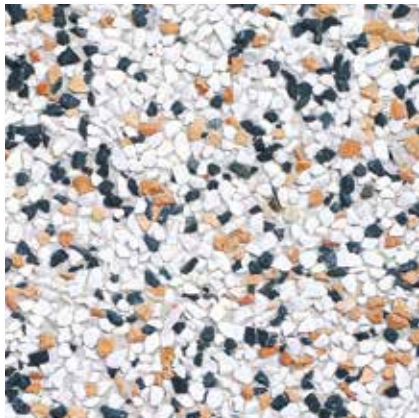

## Ghiaietto Lavato 50x50

ART.	DESCRIZIONE	FORMATO CM	SPESSORE MM	PESO KG/MQ	PALLET MQ	PREZZO €/MQ
099	CARRARA+VERDE	50x50	40	85	14	<b>23,50</b>
599	CHIARO	50x50	40	85	14	<b>15,50</b>
999	CHIARO 8/10	50x50	38	85	14,50	<b>14,90</b>
499	COLORATO	50x50	40	85	14	<b>15,50</b>
399	MILLEFIORI	50x50	40	85	14	<b>15,50</b>
1099	MILLEFIORI 8/10	50x50	38	85	14,50	<b>15,50</b>
699	ROSSO VERONA	50x50	40	85	14	<b>19,10</b>
899	CARRARA+ROSSO VERONA	50x50	40	85	14	<b>22,60</b>
799	CIOTTOLO CARRARA	50x50	40	85	14	<b>23,80</b>
199	TICINO + CARRARA	50x50	40	85	14	<b>22,20</b>
1899	GHIAIETTO GRIGIO	50x50	38	85	14,50	<b>14,70</b>
1900	GHIAIETTO GRIGIO MEDIO	50x50	40	85	14	<b>14,70</b>
250	GHIAINO VENETO 8/10	50x50	38	85	14,50	<b>14,70</b>
280	GHIAINO VENETO + ROSSO VERONA	50x50	38	85	14,50	<b>15,20</b>
260	CARRARA-ROSSO-NERO	50x50	38	85	14,50	<b>18,90</b>
270	BOTTICINO+ROSSO VERONA SPACCATO	50x50	38	85	14,50	<b>18,90</b>